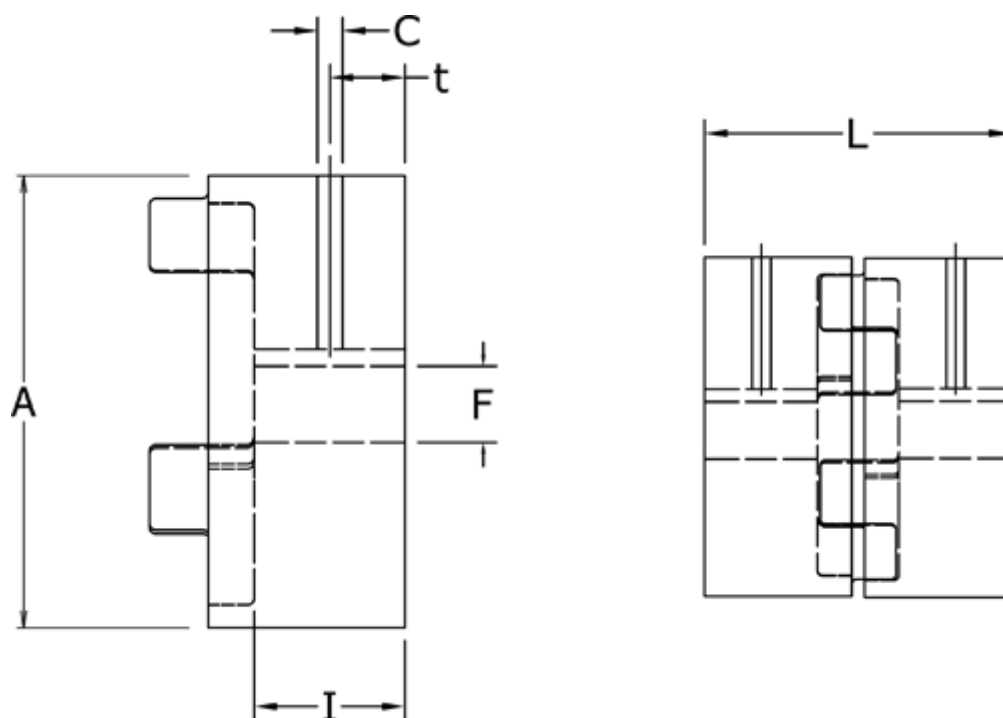

Varenummer: 3335009F008

Beskrivelse: Udboringsnav Klonex ES9
ALU Aluminium, Boring 8H7 mm m/not & skrue

Mål

A = 20
C = M3
F = 8
I = 10
L = 30
t = 5.0